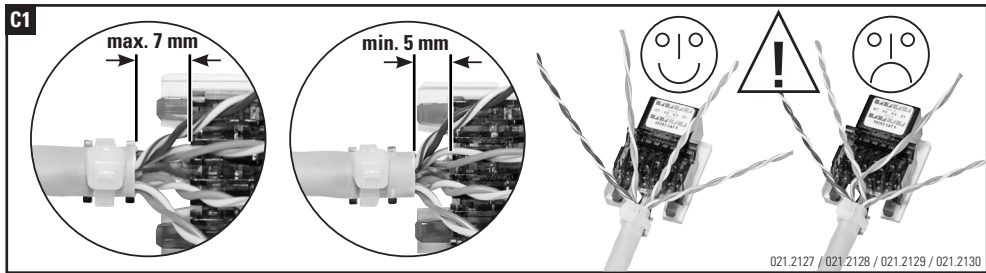

Installationsanleitung RJ45 Anschlussmodul ungeschirmt, gerade
Installation guide RJ45 Connector Module unshielded, straight cable entry
Instructions de montage RJ45 Module de raccordement non blindé, entrée droit du câble

Die Komponenten sollten von autorisierten Personen in gesicherten Bereichen eingesetzt werden in Übereinstimmung mit den Landesspezifischen Normen.

Installation is to be performed by qualified electricians. Units have to be installed in limited access areas in conformance with all national and local codes.

Installationsanleitung RJ45 Anschlussmodul ungeschirmt, abgewinkelt 90°
Installation guide RJ45 Connector Module unshielded, 90° cable entry
Instructions de montage RJ45 Module de raccordement non blindé, entrée coudée 90° câble