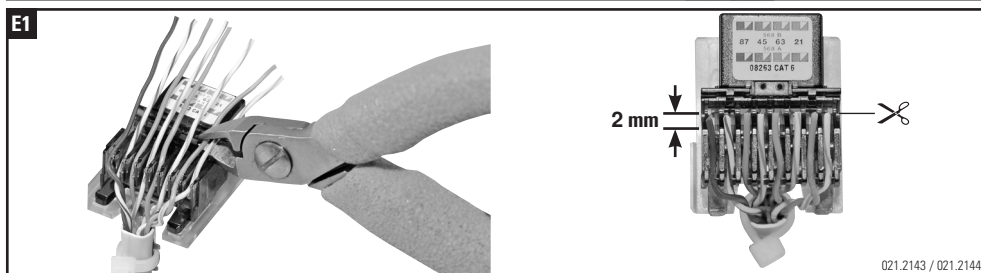

Installationsanleitung RJ45 Anschlussmodul ungeschirmt, gerade
Installation guide RJ45 Connector Module unshielded, straight cable entry
Instructions de montage RJ45 Module de raccordement non blindé, entrée droit du câble

Die Komponenten sollten von autorisierten Personen in gesicherten Bereichen eingesetzt werden in Übereinstimmung mit den Landesspezifischen Normen.

Installation is to be performed by qualified electricians. Units have to be installed in limited access areas in conformance with all national and local codes.

Installationsanleitung RJ45 Anschlussmodul ungeschirmt, abgewinkelt 90°
Installation guide RJ45 Connector Module unshielded, 90° cable entry
Instructions de montage RJ45 Module de raccordement non blindé, entrée coudée 90° câble