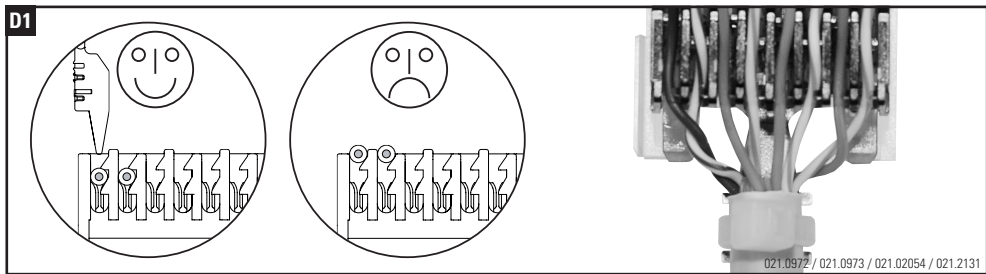

Installationsanleitung RJ45 Anschlussmodul ungeschirmt, gerade
Installation guide RJ45 Connector Module unshielded, straight cable entry
Instructions de montage RJ45 Module de raccordement non blindé, entrée droit du câble

Die Komponenten sollten von autorisierten Personen in gesicherten Bereichen eingesetzt werden in Übereinstimmung mit den Landesspezifischen Normen.

Installation is to be performed by qualified electricians. Units have to be installed in limited access areas in conformance with all national and local codes.

Installationsanleitung RJ45 Anschlussmodul ungeschirmt, abgewinkelt 90°
Installation guide RJ45 Connector Module unshielded, 90° cable entry
Instructions de montage RJ45 Module de raccordement non blindé, entrée coudée 90° câble