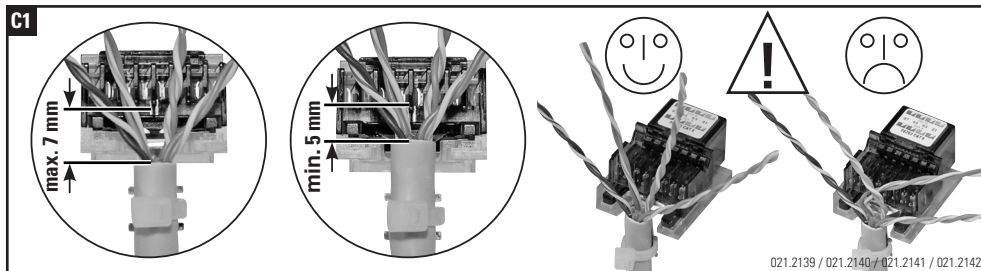

Installationsanleitung RJ45 Anschlussmodul ungeschirmt, gerade
Installation guide RJ45 Connector Module unshielded, straight cable entry
Instructions de montage RJ45 Module de raccordement non blindé, entrée droit du câble

Die Komponenten sollten von autorisierten Personen in gesicherten Bereichen eingesetzt werden in Übereinstimmung mit den Landesspezifischen Normen.

Installation is to be performed by qualified electricians. Units have to be installed in limited access areas in conformance with all national and local codes.

Installationsanleitung RJ45 Anschlussmodul ungeschirmt, abgewinkelt 90°
Installation guide RJ45 Connector Module unshielded, 90° cable entry
Instructions de montage RJ45 Module de raccordement non blindé, entrée coudée 90° câble