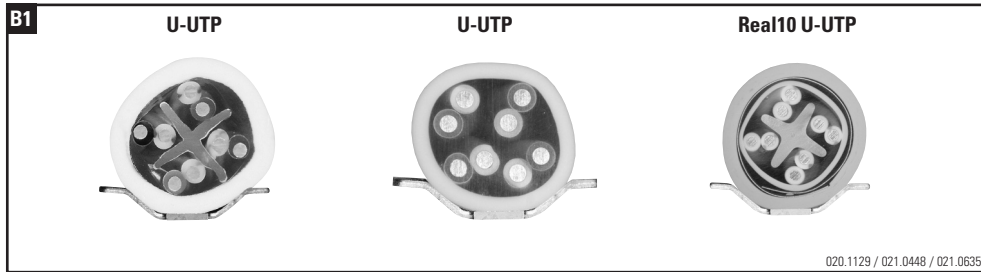

Installationsanleitung RJ45 Anschlussmodul ungeschirmt, gerade
Installation guide RJ45 Connector Module unshielded, straight cable entry
Instructions de montage RJ45 Module de raccordement non blindé, entrée droit du câble

Die Komponenten sollten von autorisierten Personen in gesicherten Bereichen eingesetzt werden in Übereinstimmung mit den Landesspezifischen Normen.

Installation is to be performed by qualified electricians. Units have to be installed in limited access areas in conformance with all national and local codes.

Installationsanleitung RJ45 Anschlussmodul ungeschirmt, abgewinkelt 90°
Installation guide RJ45 Connector Module unshielded, 90° cable entry
Instructions de montage RJ45 Module de raccordement non blindé, entrée coudée 90° câble