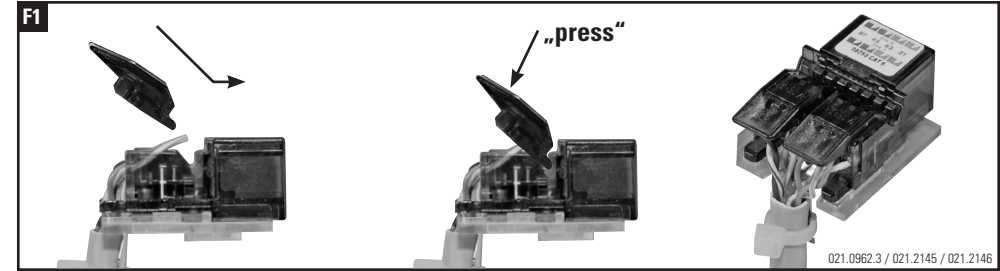

Installationsanleitung RJ45 Anschlussmodul ungeschirmt, gerade
Installation guide RJ45 Connector Module unshielded, straight cable entry
Instructions de montage RJ45 Module de raccordement non blindé, entrée droit du câble

Die Komponenten sollten von autorisierten Personen in gesicherten Bereichen eingesetzt werden in Übereinstimmung mit den Landesspezifischen Normen.

Installation is to be performed by qualified electricians. Units have to be installed in limited access areas in conformance with all national and local codes.

Installationsanleitung RJ45 Anschlussmodul ungeschirmt, abgewinkelt 90°
Installation guide RJ45 Connector Module unshielded, 90° cable entry
Instructions de montage RJ45 Module de raccordement non blindé, entrée coudée 90° câble