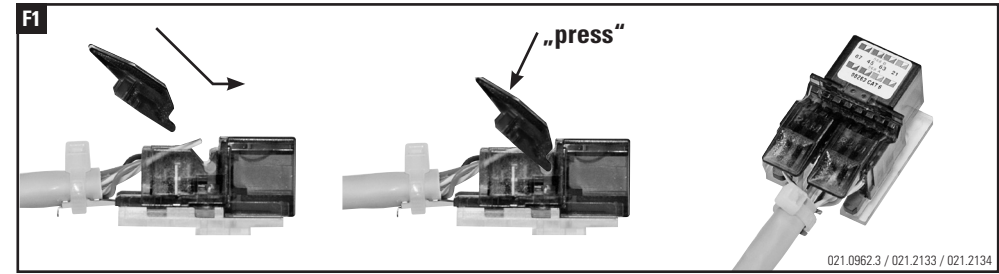

Installationsanleitung RJ45 Anschlussmodul ungeschirmt, gerade
Installation guide RJ45 Connector Module unshielded, straight cable entry
Instructions de montage RJ45 Module de raccordement non blindé, entrée droit du câble

Die Komponenten sollten von autorisierten Personen in gesicherten Bereichen eingesetzt werden in Übereinstimmung mit den Landesspezifischen Normen.

Installation is to be performed by qualified electricians. Units have to be installed in limited access areas in conformance with all national and local codes.

Installationsanleitung RJ45 Anschlussmodul ungeschirmt, abgewinkelt 90°
Installation guide RJ45 Connector Module unshielded, 90° cable entry
Instructions de montage RJ45 Module de raccordement non blindé, entrée coudée 90° câble