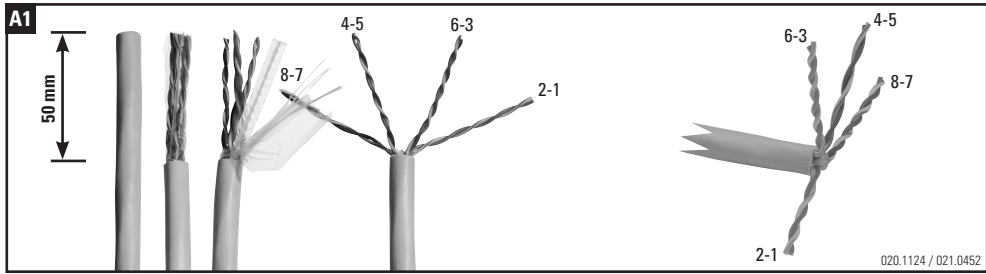

Installationsanleitung RJ45 Anschlussmodul ungeschirmt, gerade
Installation guide RJ45 Connector Module unshielded, straight cable entry
Instructions de montage RJ45 Module de raccordement non blindé, entrée droit du câble

Die Komponenten sollten von autorisierten Personen in gesicherten Bereichen eingesetzt werden in Übereinstimmung mit den Landesspezifischen Normen.

Installation is to be performed by qualified electricians. Units have to be installed in limited access areas in conformance with all national and local codes.

Installationsanleitung RJ45 Anschlussmodul ungeschirmt, abgewinkelt 90°
Installation guide RJ45 Connector Module unshielded, 90° cable entry
Instructions de montage RJ45 Module de raccordement non blindé, entrée coudée 90° câble