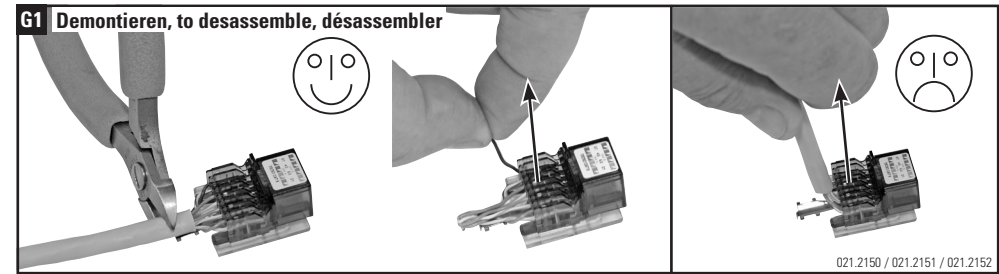

Installationsanleitung RJ45 Anschlussmodul ungeschirmt, gerade
Installation guide RJ45 Connector Module unshielded, straight cable entry
Instructions de montage RJ45 Module de raccordement non blindé, entrée droit du câble

Die Komponenten sollten von autorisierten Personen in gesicherten Bereichen eingesetzt werden in Übereinstimmung mit den Landesspezifischen Normen.

Installation is to be performed by qualified electricians. Units have to be installed in limited access areas in conformance with all national and local codes.

Installationsanleitung RJ45 Anschlussmodul ungeschirmt, abgewinkelt 90°
Installation guide RJ45 Connector Module unshielded, 90° cable entry
Instructions de montage RJ45 Module de raccordement non blindé, entrée coudée 90° câble