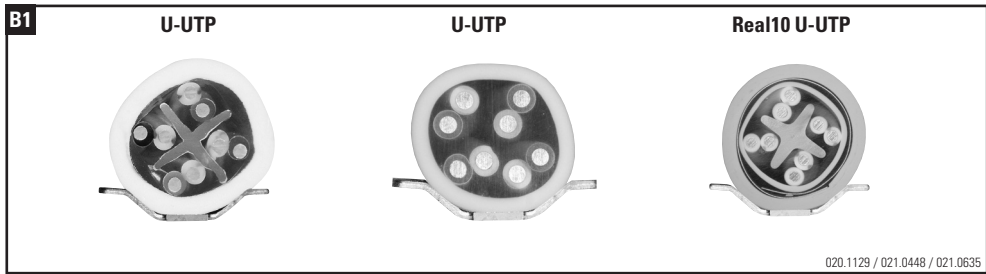

Installationsanleitung RJ45 Anschlussmodul ungeschirmt, gerade
Installation guide RJ45 Connector Module unshielded, straight cable entry
Instructions de montage RJ45 Module de raccordement non blindé, entrée droit du câble

Die Komponenten sollten von autorisierten Personen in gesicherten Bereichen eingesetzt werden in Übereinstimmung mit den Landesspezifischen Normen.

Installation is to be performed by qualified electricians. Units have to be installed in limited access areas in conformance with all national and local codes.

Installationsanleitung RJ45 Anschlussmodul ungeschirmt, abgewinkelt 90°
Installation guide RJ45 Connector Module unshielded, 90° cable entry
Instructions de montage RJ45 Module de raccordement non blindé, entrée coudée 90° câble