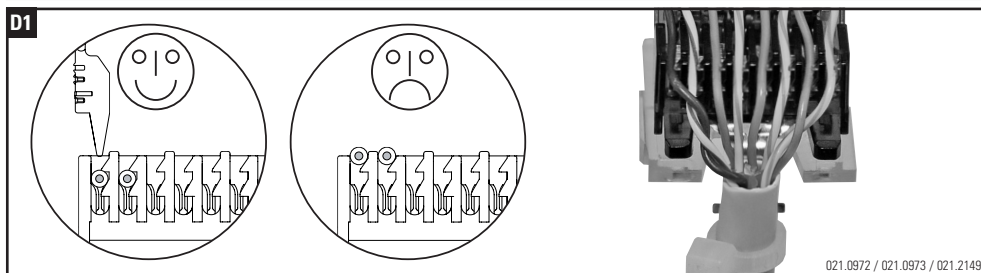

Installationsanleitung RJ45 Anschlussmodul ungeschirmt, gerade
Installation guide RJ45 Connector Module unshielded, straight cable entry
Instructions de montage RJ45 Module de raccordement non blindé, entrée droit du câble

Die Komponenten sollten von autorisierten Personen in gesicherten Bereichen eingesetzt werden in Übereinstimmung mit den Landesspezifischen Normen.

Installation is to be performed by qualified electricians. Units have to be installed in limited access areas in conformance with all national and local codes.

Installationsanleitung RJ45 Anschlussmodul ungeschirmt, abgewinkelt 90°
Installation guide RJ45 Connector Module unshielded, 90° cable entry
Instructions de montage RJ45 Module de raccordement non blindé, entrée coudée 90° câble