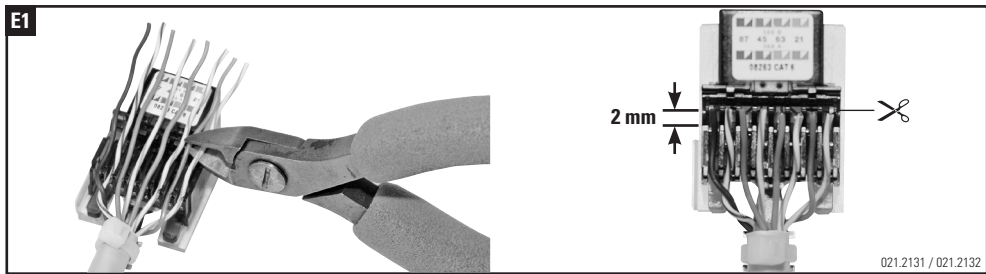

Installationsanleitung RJ45 Anschlussmodul ungeschirmt, gerade
Installation guide RJ45 Connector Module unshielded, straight cable entry
Instructions de montage RJ45 Module de raccordement non blindé, entrée droit du câble

Die Komponenten sollten von autorisierten Personen in gesicherten Bereichen eingesetzt werden in Übereinstimmung mit den Landesspezifischen Normen.

Installation is to be performed by qualified electricians. Units have to be installed in limited access areas in conformance with all national and local codes.

Installationsanleitung RJ45 Anschlussmodul ungeschirmt, abgewinkelt 90°
Installation guide RJ45 Connector Module unshielded, 90° cable entry
Instructions de montage RJ45 Module de raccordement non blindé, entrée coudée 90° câble