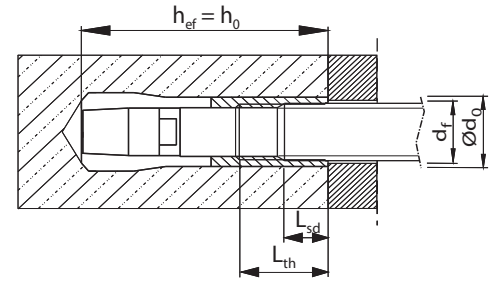

Einschlaganker E

Drop-in anchor E

Anclaje de impacto E

Забивной анкер E

Zubehör / Accessories /
Accesorios / Аксессуары:

Standard-Spreizwerkzeug / Setting tool /
Botador / Установочное устройство
E-SW 6 Art.-Nr.: 3492 990

Markierungs-Spreizwerkzeug / Setting tool /
Botador / Установочное устройство
E-MSH 8x40 Art.-Nr.: 3492 990
E-MSH 10x40 Art.-Nr.: 3492 974
E-MSH 12x50 Art.-Nr.: 3492 978

CE 0756
MKT 06 0756-CPD-0076
ETA-05/0116 ETAG 001-06 M6 - M16
DoP: 2014/04-CPR/005

CE 0756
MKT 02 0756-CPD-0005
ETA-02/0020 ETAG 001-4 Option 7 M6 - M20
DoP: 2014/04-CPR/003

E	M	$\varnothing d_0$	d_f	h_0	h_{ef}	L_{th}	L_{sd} min.	L_{sd} max.	T_{inst}
		[mm]	[mm]	[mm]	[mm]	[mm]	[mm]	[mm]	[Nm]
E M6x30	M6	8	7	30	30	10	7 - 13	3	
E M8x40	M8	10	9	40	40	20	9 - 20	8	
E M10x40	M10	12	12	40	40	15	11 - 15	15	
E M12x50	M12	15	14	50	50	18	13 - 18	35	