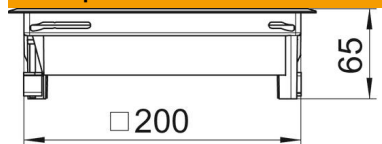

### Основні дані

Артикули	7406702
Тип	ZES4-2 U10T 9011
Позначення 1	Люк ревізійний
Позначення 2	ZES
Виробник	OBO
Колір	чорний графіт; RAL 9011
Матеріал	Поліамід
Мінімальна одиниця продажу UK	1
Одиниця вимірювання	Шт.
Маса	158 kg
Одиниця ваги	кг/% пара

### Розміри

Довжина	222 mm
Ширина	222 mm
Висота	65 mm