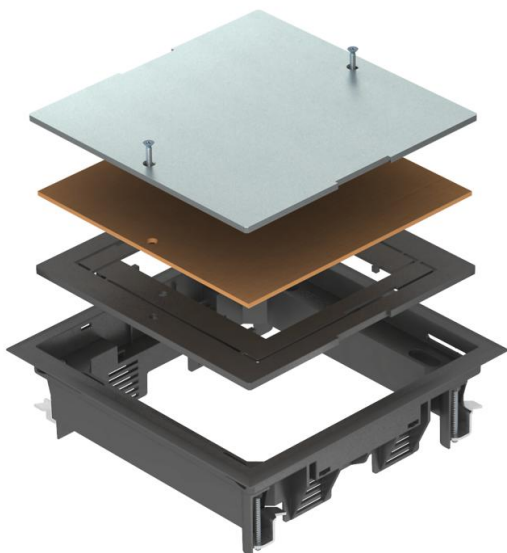

## Підлоговий ревізійний люк ZES4

Артикули: 7406702

Ревізійний люк номінальним розміром 4, інсталяція в системах підлогових каналів та цементних підлогах у приміщенні.

Стандартне поглиблення для підлогового покриття 5 мм, за потреби також регулюється на 3, 8 або 10 мм.

### Основні дані

Артикули	7406702
Тип	ZES4-2 U10T 9011
Позначення 1	Люк ревізійний
Позначення 2	ZES
Виробник	OBO
Колір	чорний графіт; RAL 9011
Матеріал	Поліамід
Мінімальна одиниця продажу UK	1
Одиниця вимірювання	Шт.
Маса	158 kg
Одиниця ваги	кг/% пара

### Розміри

Довжина	222 mm
Ширина	222 mm
Висота	65 mm