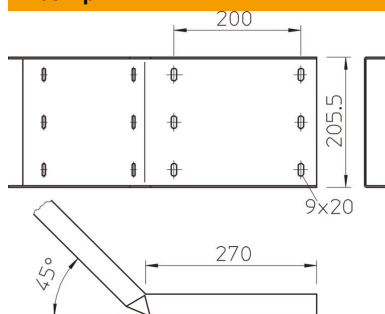

## Кутовий з'єднувач 45°, горизонтальний, внутрішній

Артикули: 6232612

Горизонтальний кутовий з'єднувач 45° для всіх кабельроствів великопрогонних з бічною висотою 200 мм. Включаються часткові гвинти, шайби та гайки.

### Основні дані

Артикули	6232612
Тип	WRWV 200 I FT
Позначення 1	Внутріш. кутовий з'єднувач 45°
Позначення 2	для каналу велик. прольотів200
Виробник	OBO
Розмір	200x500
Матеріал	Сталь
Покриття	гарячецинкований
Стандарт поверхні	DIN EN ISO 1461
Мінімальна одиниця продажу VK	4
Одиниця вимірювання	Шт.
Маса	322 kg
Одиниця ваги	кг/% пара

### Розміри

Довжина	540 mm
Ширина	20 mm
Висота	200 mm
Товщина	2,5 mm