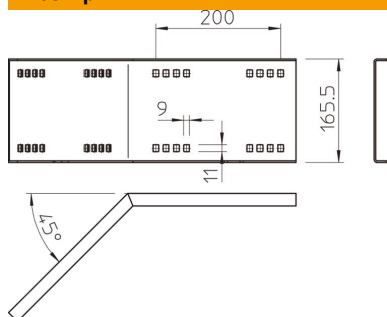

# Технічний паспорт

Зовнішній кутовий з'єднувач 45°, 160 FT

Артикули: 6227864

Кутовий з'єднувач 45°, горизонтальний, для всіх кабельних лотків та кабельроствів для великих відстаней з висотою борта 160 мм. Включаються часткові гвинти, шайби та гайки.

## Основні дані

Артикули	6227864
Тип	WRWV 160 A FT
Позначення 1	Зовніш. кутовий з'єднувач 45°
Позначення 2	для системи вел. прольотів 160
Виробник	OBO
Розмір	160x500
Матеріал	Сталь
Покриття	гарячецинкований
Стандарт поверхні	DIN EN ISO 1461
Мінімальна одиниця продажу VK	1
Одиниця вимірювання	Шт.
Маса	234 kg
Одиниця ваги	kg/% пара

# Технічний паспорт

Зовнішній кутовий з'єднувач 45°, 160 FT

Артикули: 6227864

## Розміри

Довжина	540 mm
Ширина	20 mm
Висота	160 mm
Товщина	2,5 mm