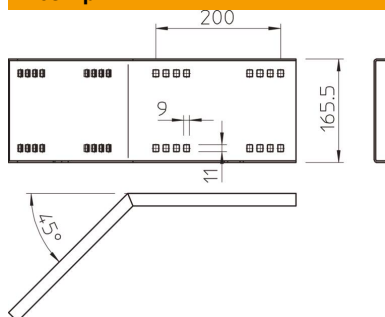

Технічний паспорт

Зовнішній кутовий з'єднувач 45°, 160 FS

Артикули: 6227856

Кутовий з'єднувач 45°, горизонтальний, для всіх кабельних лотків та кабельроствів для великих відстаней з висотою борта 160 мм. Включаються часткові гвинти, шайби та гайки.

St Сталь

FS оцинковано пачкою

Основні дані

Артикули	6227856
Позначення 1	Зовніш. кутовий з'єднувач 45°
Позначення 2	для системи вел. прольотів 160
Виробник	OBO
Розмір	160x500
Матеріал	Сталь
Покриття	оцинковано методом Сендзіміра
Стандарт поверхні	DIN EN 10346
Мінімальна одиниця продажу VK	1
Одиниця вимірювання	Шт.
Маса	234 kg
Одиниця ваги	кг/% пара

Технічний паспорт

Зовнішній кутовий з'єднувач 45°, 160 FS

Артикули: 6227856

Розміри

Довжина	540 mm
Ширина	20 mm
Висота	160 mm
Товщина	2,5 mm

Технічні характеристики

Конструкція	Кутовий з'єднувач
Збереження функцій	ні
Підходить для дротяного лотка	ні
Підходить для кабельростру	так
Підходить для кабельного лотка	так
Підходить для висоти системи прокладання кабелю	160 mm
Горизонтальний шарнірний з'єднувач	ні
Вертикальний шарнірний з'єднувач	ні
Нержавіюча сталь, протравлена	ні
Тип з'єднання	Болтовий з'єднувач