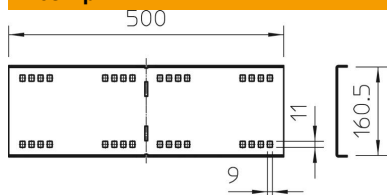

Технічний паспорт

Кутовий з'єднувач FS

Артикули: 6227832

Кутовий з'єднувач для кабельних лотків та кабельроствів для великих відстаней з висотою борту 160 мм.
До комплекту входять гвинти, шайби та гайки у відповідні кількості.

- St** Сталь
- FS** оцинковано пачкою

Основні дані

Артикули	6227832
Позначення 1	Кутовий з'єднувач
Позначення 2	для системи вел. прольотів 160
Виробник	OBO
Розмір	160x500
Матеріал	Сталь
Покриття	оцинковано методом Сендзіміра
Стандарт поверхні	DIN EN 10346
Мінімальна одиниця продажу VK	2
Одиниця вимірювання	Шт.
Маса	199,8 kg
Одиниця ваги	кг/% пара

Технічний паспорт

Кутовий з'єднувач FS

Артикули: 6227832

Розміри

Довжина	500 mm
Ширина	20 mm
Висота	160 mm
Товщина	2,5 mm

Технічні характеристики

Конструкція	Кутовий з'єднувач
Збереження функцій	ні
Підходить для дротяного лотка	ні
Підходить для кабельростру	так
Підходить для кабельного лотка	так
Підходить для висоти системи прокладання кабелю	160 mm
Горизонтальний шарнірний з'єднувач	ні
Вертикальний шарнірний з'єднувач	ні
Нержавіюча сталь, протравлена	ні
Тип з'єднання	Болтовий з'єднувач