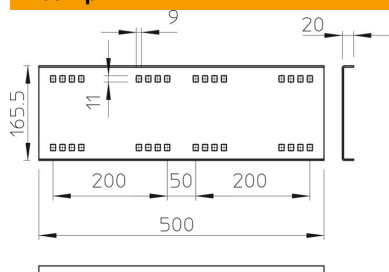

### Основні дані

Артикули	6227708
Позначення 1	Повздовжній з'єднувач
Позначення 2	для системи вел. прольотів 160
Виробник	OBO
Розмір	160x500
Матеріал	Сталь
Покриття	оцинковано методом Сендзіміра
Стандарт поверхні	DIN EN 10346
Мінімальна одиниця продажу VK	2
Одиниця вимірювання	Шт.
Маса	192 kg
Одиниця ваги	кг/% пара

### Розміри

Довжина	500 mm
Ширина	20 mm
Висота	160 mm
Товщина	2,5 mm