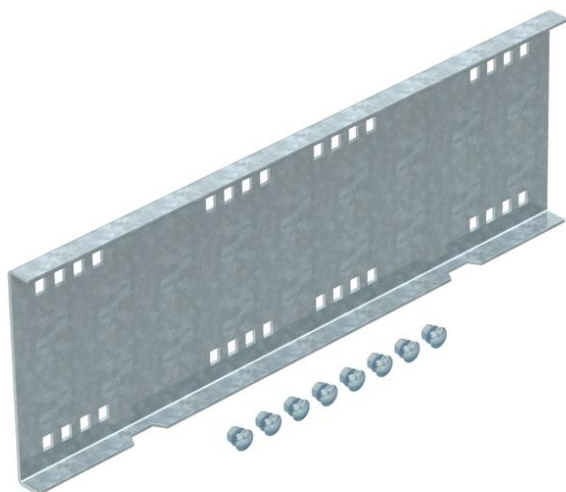

## Повздовжній з'єднувач FS

Артикули: 6227708

Повздовжній з'єднувач лотката кабельрозра для великих відстаней WKSG та WKLG з висотою борта 160 мм.  
Включаються часткові гвинти, шайби та гайки.

<b>St</b>	Сталь
<b>FS</b>	оцинковано пачкою

### Основні дані

Артикули	6227708
Позначення 1	Повздовжній з'єднувач
Позначення 2	для системи вел. прольотів 160
Виробник	OBO
Розмір	160x500
Матеріал	Сталь
Покриття	оцинковано методом Сендзіміра
Стандарт поверхні	DIN EN 10346
Мінімальна одиниця продажу VK	2
Одиниця вимірювання	Шт.
Маса	192 kg
Одиниця ваги	кг/% пара

### Розміри

Довжина	500 mm
Ширина	20 mm
Висота	160 mm
Товщина	2,5 mm