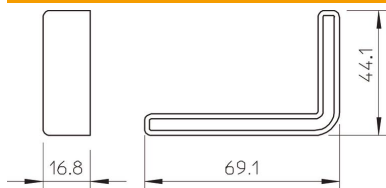

Технічний паспорт

Захисний ковпачок WE 40/65

Артикули: 6372881

Захисний ковпачок для заглушування кутового профіля типу WE 40/65.

PE Поліетілен

Основні дані

Артикули	6372881
Тип	WPK SR OR
Позначення 1	Захисний ковпачок
Позначення 2	для кутового профіля WP 40/65®
Виробник	OBO
Колір	жовтогарячий; RAL 2003
Матеріал	Поліетілен
Мінімальна одиниця продажу	20
VK	
Одиниця вимірювання	Шт.
Маса	0,6 kg
Одиниця ваги	кг/% пара

Розміри

Ширина	16,8 mm
--------	---------

Технічні характеристики

Конструкція	Заглушка праворуч
Підходять для форм профіля	L-подібний профіль