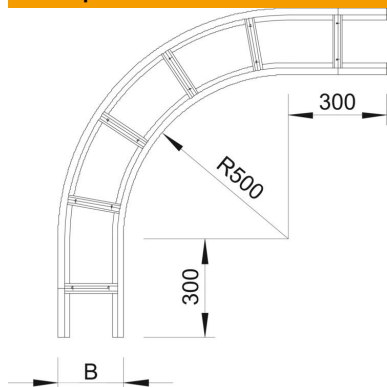

# Технічний паспорт

Поворот 90° 160 FT

Артикули: 6229476

Горизонтальний кут 90° для всіх кабельроствів великопрогонних з бічною висотою 160 мм.  
Для подальшої стабілізації у галузі фасонних деталей передбачені підтримуючі опори.

## Основні дані

Артикули	6229476
Тип	WLB 90 166 FT
Позначення 1	Кутова секція 90°
Позначення 2	для кабельроств. вел. прольотів
Виробник	OBO
Розмір	160x600
Матеріал	Сталь
Покриття	гарячецинкований
Стандарт поверхні	DIN EN ISO 1461
Мінімальна одиниця продажу VK	1
Одиниця вимірювання	Шт.
Маса	1996 kg
Одиниця ваги	кг/% пара

## Розміри

Ширина	600 mm
Висота	160 mm
Розмір B	600 mm
Розмір R	600 mm

## Технічні характеристики

Нахил (кут)	90°
Конструкція рам	Неперфорований профіль
Конструкція з боковим профілем	плаский профіль
Збереження функцій	ні
Зміна напрямку	горизонтальний
Нержавіюча сталь, протравлена	ні
Бічний отвір	ні
Конструкція для великих відстаней	так
Товщина перекладинки	2 mm