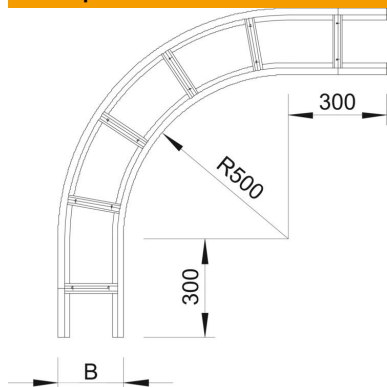

Технічний паспорт

Поворот 90° 160 FS

Артикули: 6229379

Горизонтальний кут 90° для всіх кабельроствів великопрогонних з бічною висотою 160 мм.
Для подальшої стабілізації у галузі фасонних деталей передбачені підтримуючі опори.

St Сталь

FS оцинковано пачкою

Основні дані

Артикули	6229379
Тип	WLB 90 166 FS
Позначення 1	Кутова секція 90°
Позначення 2	для кабельроств. вел. прольотів
Виробник	OBO
Розмір	160x600
Матеріал	Сталь
Покриття	оцинковано методом Сендзіміра
Стандарт поверхні	DIN EN 10346
Мінімальна одиниця продажу UK	1
Одиниця вимірювання	Шт.
Маса	1618 kg
Одиниця ваги	кг/% пара

Розміри

Ширина	600 mm
Висота	160 mm
Розмір B	600 mm
Розмір R	600 mm

Технічний паспорт

Поворот 90° 160 FS

Артикули: 6229379

Технічні характеристики

Нахил (кут)	90°
Конструкція рам	Неперфорований профіль
Конструкція з боковим профілем	плаский профіль
Збереження функцій	ні
Зміна напрямку	горизонтальний
Нержавіюча сталь, протравлена	ні
Бічний отвір	ні
Конструкція для великих відстаней	так
Товщина перекладинки	2 mm