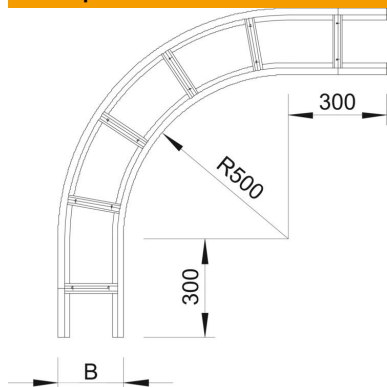

# Технічний паспорт

Поворот 90° 160 FT

Артикули: 6229468

Горизонтальний кут 90° для всіх кабельроствів великопрогонних з бічною висотою 160 мм.  
Для подальшої стабілізації у галузі фасонних деталей передбачені підтримуючі опори.

## Основні дані

Артикули	6229468
Тип	WLB 90 165 FT
Позначення 1	Кутова секція 90°
Позначення 2	для кабельроств. вел. прольотів
Виробник	OBO
Розмір	160x500
Матеріал	Сталь
Покриття	гарячецинкований
Стандарт поверхні	DIN EN ISO 1461
Мінімальна одиниця продажу VK	1
Одиниця вимірювання	Шт.
Маса	1576 kg
Одиниця ваги	кг/% пара

## Розміри

Ширина	500 mm
Висота	160 mm
Розмір B	500 mm
Розмір R	500 mm

## Технічні характеристики

Нахил (кут)	90°
Конструкція рам	Неперфорований профіль
Конструкція з боковим профілем	плаский профіль
Збереження функцій	ні
Зміна напрямку	горизонтальний
Нержавіюча сталь, протравлена	ні
Бічний отвір	ні
Конструкція для великих відстаней	так
Товщина перекладинки	2 mm