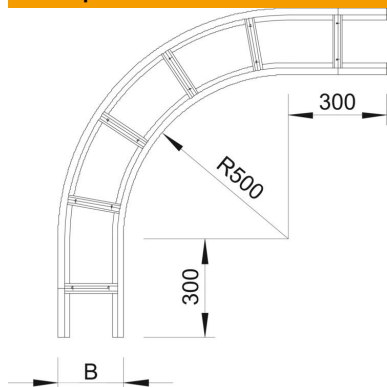

Технічний паспорт

Поворот 90° 160 FS

Артикули: 6229360

Горизонтальний кут 90° для всіх кабельроствів великопрогонних з бічною висотою 160 мм.
Для подальшої стабілізації у галузі фасонних деталей передбачені підтримуючі опори.

St Сталь

FS оцинковано пачкою

Основні дані

Артикули	6229360
Тип	WLB 90 165 FS
Позначення 1	Кутова секція 90°
Позначення 2	для кабельроств. вел. прольотів
Виробник	OBO
Розмір	160x500
Матеріал	Сталь
Покриття	оцинковано методом Сендзіміра
Стандарт поверхні	DIN EN 10346
Мінімальна одиниця продажу UK	1
Одиниця вимірювання	Шт.
Маса	1504 kg
Одиниця ваги	кг/% пара

Розміри

Ширина	500 mm
Висота	160 mm
Розмір B	500 mm
Розмір R	500 mm

Технічний паспорт

Поворот 90° 160 FS

Артикули: 6229360

Технічні характеристики

Нахил (кут)	90°
Конструкція рам	Неперфорований профіль
Конструкція з боковим профілем	плаский профіль
Збереження функцій	ні
Зміна напрямку	горизонтальний
Нержавіюча сталь, протравлена	ні
Бічний отвір	ні
Конструкція для великих відстаней	так
Товщина перекладинки	2 mm