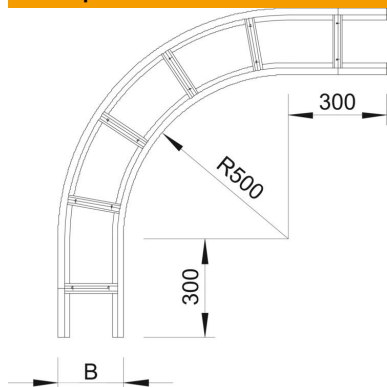

Технічний паспорт

Поворот 90° 160 FS

Артикули: 6229352

Горизонтальний кут 90° для всіх кабельроствів великопрогонних з бічною висотою 160 мм.
Для подальшої стабілізації у галузі фасонних деталей передбачені підтримуючі опори.

St Сталь

FS оцинковано пачкою

Основні дані

Артикули	6229352
Тип	WLB 90 164 FS
Позначення 1	Кутова секція 90°
Позначення 2	для кабельроств. вел. прольотів
Виробник	OBO
Розмір	160x400
Матеріал	Сталь
Покриття	оцинковано методом Сендзіміра
Стандарт поверхні	DIN EN 10346
Мінімальна одиниця продажу UK	1
Одиниця вимірювання	Шт.
Маса	1355 kg
Одиниця ваги	кг/% пара

Розміри

Ширина	400 mm
Висота	160 mm
Розмір B	400 mm
Розмір R	400 mm

Технічний паспорт

Поворот 90° 160 FS

Артикули: 6229352

Технічні характеристики

Нахил (кут)	90°
Конструкція рам	Неперфорований профіль
Конструкція з боковим профілем	плаский профіль
Збереження функцій	ні
Зміна напрямку	горизонтальний
Нержавіюча сталь, протравлена	ні
Бічний отвір	ні
Конструкція для великих відстаней	так
Товщина перекладинки	2 mm