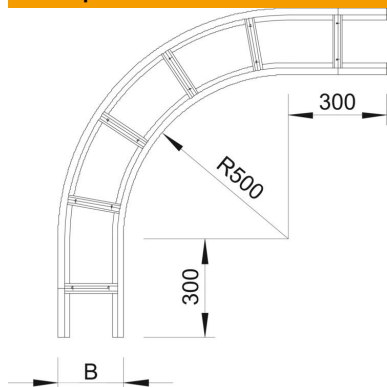

Технічний паспорт

Поворот 90° 160 FS

Артикули: 6229344

Горизонтальний кут 90° для всіх кабельроствів великопрогонних з бічною висотою 160 мм.
Для подальшої стабілізації у галузі фасонних деталей передбачені підтримуючі опори.

St Сталь

FS оцинковано пачкою

Основні дані

Артикули	6229344
Тип	WLB 90 163 FS
Позначення 1	Кутова секція 90°
Позначення 2	для кабельроств. вел. прольотів
Виробник	OBO
Розмір	160x300
Матеріал	Сталь
Покриття	оцинковано методом Сендзіміра
Стандарт поверхні	DIN EN 10346
Мінімальна одиниця продажу UK	1
Одиниця вимірювання	Шт.
Маса	1250 kg
Одиниця ваги	кг/% пара

Розміри

Ширина	300 mm
Висота	160 mm
Розмір B	300 mm
Розмір R	300 mm

Технічний паспорт

Поворот 90° 160 FS

Артикули: 6229344

Технічні характеристики

Нахил (кут)	90°
Конструкція рам	Неперфорований профіль
Конструкція з боковим профілем	плаский профіль
Збереження функцій	ні
Зміна напрямку	горизонтальний
Нержавіюча сталь, протравлена	ні
Бічний отвір	ні
Конструкція для великих відстаней	так
Товщина перекладинки	2 mm