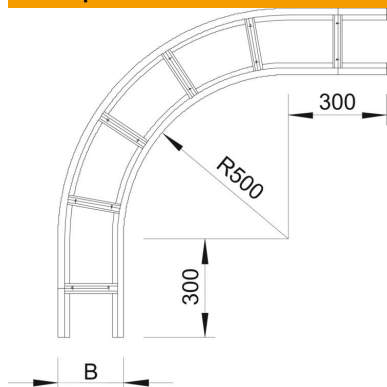

Технічний паспорт

Поворот 90° 160 FT

Артикули: 6229425

Горизонтальний кут 90° для всіх кабельроствів великопрогонних з бічною висотою 160 мм.
Для подальшої стабілізації у галузі фасонних деталей передбачені підтримуючі опори.

St Сталь

FT гарячецинкований

Основні дані

Артикули	6229425
Тип	WLB 90 162 FT
Позначення 1	Кутова секція 90°
Позначення 2	для кабельроств. вел. прольотів
Виробник	OBO
Розмір	160x200
Матеріал	Сталь
Покриття	гарячецинкований
Стандарт поверхні	DIN EN ISO 1461
Мінімальна одиниця продажу VK	1
Одиниця вимірювання	Шт.
Маса	1200 kg
Одиниця ваги	кг/% пара

Розміри

Ширина	200 mm
Висота	160 mm
Розмір B	200 mm
Розмір R	200 mm

Технічний паспорт

Поворот 90° 160 FT

Артикули: 6229425

Технічні характеристики

Нахил (кут)	90°
Конструкція рам	Неперфорований профіль
Конструкція з боковим профілем	плаский профіль
Збереження функцій	ні
Зміна напрямку	горизонтальний
Нержавіюча сталь, протравлена	ні
Бічний отвір	ні
Конструкція для великих відстаней	так
Товщина перекладинки	2 mm