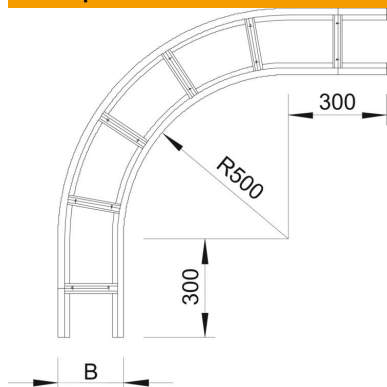

# Технічний паспорт

Поворот 90° 160 FS

Артикули: 6229336

Горизонтальний кут 90° для всіх кабельроствів великопрогонних з бічною висотою 160 мм.  
Для подальшої стабілізації у галузі фасонних деталей передбачені підтримуючі опори.

## Основні дані

Артикули	6229336
Тип	WLB 90 162 FS
Позначення 1	Кутова секція 90°
Позначення 2	для кабельроств. вел. прольотів
Виробник	OBO
Розмір	160x200
Матеріал	Сталь
Покриття	оцинковано методом Сендзіміра
Стандарт поверхні	DIN EN 10346
Мінімальна одиниця продажу UK	1
Одиниця вимірювання	Шт.
Маса	1145 kg
Одиниця ваги	кг/% пара

## Розміри

Ширина	200 mm
Висота	160 mm
Розмір B	200 mm
Розмір R	200 mm

## Технічні характеристики

Нахил (кут)	90°
Конструкція рам	Неперфорований профіль
Конструкція з боковим профілем	плаский профіль
Збереження функцій	ні
Зміна напрямку	горизонтальний
Нержавіюча сталь, протравлена	ні
Бічний отвір	ні
Конструкція для великих відстаней	так
Товщина перекладинки	2 mm