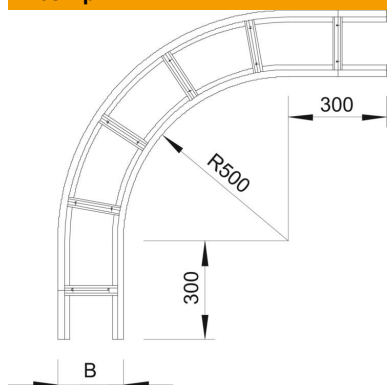

Технічний паспорт

Поворот 90° 110 FS

Артикули: 6312373

Горизонтальний кут 90° для всіх кабельроствів великопрогонних з бічною висотою 110 мм.
Для подальшої стабілізації у галузі фасонних деталей передбачені підтримуючі опори.

- St** Сталь
- FS** оцинковано пачкою

Основні дані

Артикули	6312373
Тип	WLB 90 116 FS
Позначення 1	Кутова секція 90°
Позначення 2	для кабельрост. вел. прольотів
Виробник	OBO
Розмір	110x600
Матеріал	Сталь
Покриття	оцинковано методом Сендзіміра
Стандарт поверхні	DIN EN 10346
Мінімальна одиниця продажу VK	1
Одиниця вимірювання	Шт.
Маса	1330 kg
Одиниця ваги	кг/% пара

Розміри

Ширина	600 mm
Висота	110 mm
Розмір B	600 mm
Розмір R	600 mm

Технічний паспорт

Поворот 90° 110 FS

Артикули: 6312373

Технічні характеристики

Нахил (кут)	90°
Конструкція рам	Неперфорований профіль
Збереження функцій	ні
Зміна напрямку	горизонтальний
Нержавіюча сталь, протравлена	ні
Бічний отвір	ні
Конструкція для великих відстаней	так
Товщина перекладинки	2 mm