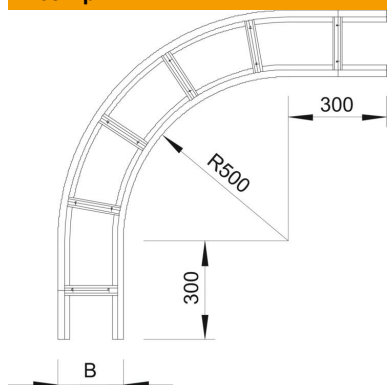

Технічний паспорт

Поворот 90° 110 FS

Артикули: 6312365

Горизонтальний кут 90° для всіх кабельроствів великопрогонних з бічною висотою 110 мм.
Для подальшої стабілізації у галузі фасонних деталей передбачені підтримуючі опори.

St Сталь

FS оцинковано пачкою

Основні дані

Артикули	6312365
Тип	WLB 90 115 FS
Позначення 1	Кутова секція 90°
Позначення 2	для кабельроств. вел. прольотів
Виробник	OBO
Розмір	110x500
Матеріал	Сталь
Покриття	оцинковано методом Сендзіміра
Стандарт поверхні	DIN EN 10346
Мінімальна одиниця продажу VK	1
Одиниця вимірювання	Шт.
Маса	1151,3 kg
Одиниця ваги	кг/% пара

Розміри

Ширина	500 mm
Висота	110 mm
Розмір B	500 mm
Розмір R	500 mm

Технічний паспорт

Поворот 90° 110 FS

Артикули: 6312365

Технічні характеристики

Нахил (кут)	90°
Конструкція рам	Неперфорований профіль
Збереження функцій	ні
Зміна напрямку	горизонтальний
Нержавіюча сталь, протравлена	ні
Бічний отвір	ні
Конструкція для великих відстаней	так
Товщина перекладинки	2 mm