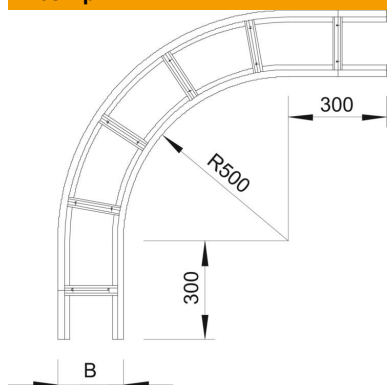

Технічний паспорт

Поворот 90° 110 FS

Артикули: 6312357

Горизонтальний кут 90° для всіх кабельроствів великопрогонних з бічною висотою 110 мм.
Для подальшої стабілізації у галузі фасонних деталей передбачені підтримуючі опори.

- St** Сталь
- FS** оцинковано пачкою

Основні дані

Артикули	6312357
Тип	WLB 90 114 FS
Позначення 1	Кутова секція 90°
Позначення 2	для кабельрост. вел. прольотів
Виробник	OBO
Розмір	110x400
Матеріал	Сталь
Покриття	оцинковано методом Сендзіміра
Стандарт поверхні	DIN EN 10346
Мінімальна одиниця продажу VK	1
Одиниця вимірювання	Шт.
Маса	1052,1 kg
Одиниця ваги	кг/% пара

Розміри

Ширина	400 mm
Висота	110 mm
Розмір B	400 mm
Розмір R	400 mm

Технічний паспорт

Поворот 90° 110 FS

Артикули: 6312357

Технічні характеристики

Нахил (кут)	90°
Конструкція рам	Неперфорований профіль
Збереження функцій	ні
Зміна напрямку	горизонтальний
Нержавіюча сталь, протравлена	ні
Бічний отвір	ні
Конструкція для великих відстаней	так
Товщина перекладинки	2 mm