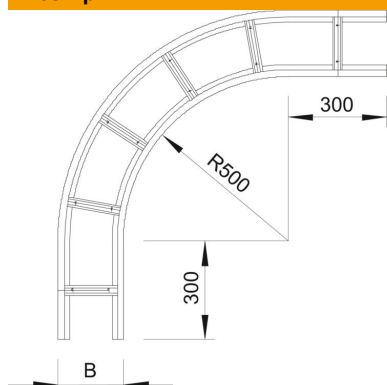

Технічний паспорт

Поворот 90° 110 FS

Артикули: 6312330

Горизонтальний кут 90° для всіх кабельроствів великопрогонних з бічною висотою 110 мм.
Для подальшої стабілізації у галузі фасонних деталей передбачені підтримуючі опори.

- St** Сталь
- FS** оцинковано пачкою

Основні дані

Артикули	6312330
Тип	WLB 90 112 FS
Позначення 1	Кутова секція 90°
Позначення 2	для кабельрост. вел. прольотів
Виробник	OBO
Розмір	110x200
Матеріал	Сталь
Покриття	оцинковано методом Сендзіміра
Стандарт поверхні	DIN EN 10346
Мінімальна одиниця продажу VK	1
Одиниця вимірювання	Шт.
Маса	881,8 kg
Одиниця ваги	кг/% пара

Розміри

Ширина	200 mm
Висота	110 mm
Розмір B	200 mm
Розмір R	200 mm

Технічний паспорт

Поворот 90° 110 FS

Артикули: 6312330

Технічні характеристики

Нахил (кут)	90°
Конструкція рам	Неперфорований профіль
Збереження функцій	ні
Зміна напрямку	горизонтальний
Нержавіюча сталь, протравлена	ні
Бічний отвір	ні
Конструкція для великих відстаней	так
Товщина перекладинки	2 mm