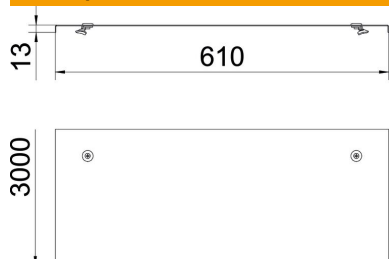

Технічний паспорт

Кришка з поворотним фіксатором DD

Артикули: 6232410

Кришка кабельростру для великих відстаней із висота борта 200 мм.
Поперечне вальцювання 500 мм ширина
У разі підвищеного вітрового навантаження вживайте заходів безпеки.

St Сталь

DD конвеєрне цинкування, цинк/алюміній, оцинковано подвійним зануренням

Основні дані

Артикули	6232410
Тип	WKLD 2060 DD
Позначення 1	Кришка з поворотним фіксатором
Позначення 2	Сис-ма вел. прольотів 200
Виробник	OBO
Розмір	600x3000
Матеріал	Сталь
Покриття	оцинковано цинк/алюміній, оцинковано подвійне занурення
Стандарт поверхні	DIN EN 10346
Мінімальна одиниця продажу VK	3
Одиниця вимірювання	Метр
Маса	673,34 kg
Одиниця ваги	kg/% шт.

Технічний паспорт

Кришка з поворотним фіксатором DD

Артикули: 6232410

Розміри

Довжина	3 000 mm
Ширина	600 mm
Висота	200 mm
Товщина	1,5 mm
Розмір B	600 mm
Розмір H	15 mm
Розмір L	3 000 mm

Технічні характеристики