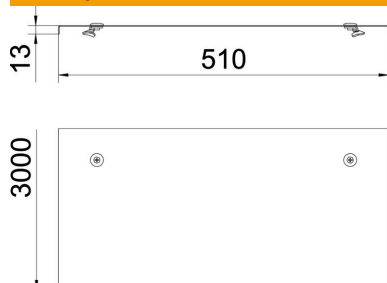

Технічний паспорт

Кришка з поворотним фіксатором DD

Артикули: 6232408

Кришка кабельростру для великих відстаней із висота борта 200 мм.
Поперечне вальцювання 500 мм ширина
У разі підвищеного вітрового навантаження вживайте заходів безпеки.

St Сталь

DD конвеєрне цинкування, цинк/алюміній, оцинковано подвійним зануренням

Основні дані

Артикули	6232408
Тип	WKLD 2050 DD
Позначення 1	Кришка з поворотним фіксатором
Позначення 2	Сис-ма вел. прольотів 200
Виробник	OBO
Розмір	500x3000
Матеріал	Сталь
Покриття	оцинковано цинк/алюміній, оцинковано подвійне занурення
Стандарт поверхні	DIN EN 10346
Мінімальна одиниця продажу VK	3
Одиниця вимірювання	Метр
Маса	527,34 kg
Одиниця ваги	кг/% шт.

Технічний паспорт

Кришка з поворотним фіксатором DD

Артикули: 6232408

Розміри

Довжина	3 000 mm
Ширина	500 mm
Висота	200 mm
Товщина	1,5 mm
Розмір B	500 mm
Розмір H	15 mm
Розмір L	3 000 mm

Технічні характеристики