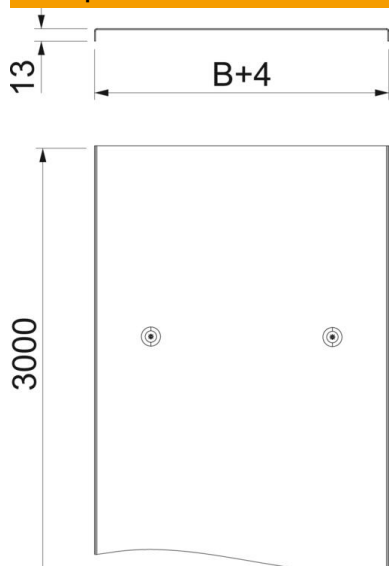

### Основні дані

Артикули	6232406
Тип	WKLD 2040 DD
Позначення 1	Кришка з поворотним фіксатором
Позначення 2	Сис-ма вел. прольотів 200
Виробник	OBO
Розмір	400x3000
Матеріал	Сталь
Покриття	оцинковано цинк/алюміній, оцинковано подвійне занурення
Стандарт поверхні	DIN EN 10346
Мінімальна одиниця продажу VK	3
Одиниця вимірювання	Метр
Маса	427,67 kg
Одиниця ваги	кг/% шт.

## Розміри

Довжина	3 000 mm
Ширина	400 mm
Висота	200 mm
Товщина	1,5 mm
Розмір B	400 mm
Розмір H	15 mm
Розмір L	3 000 mm