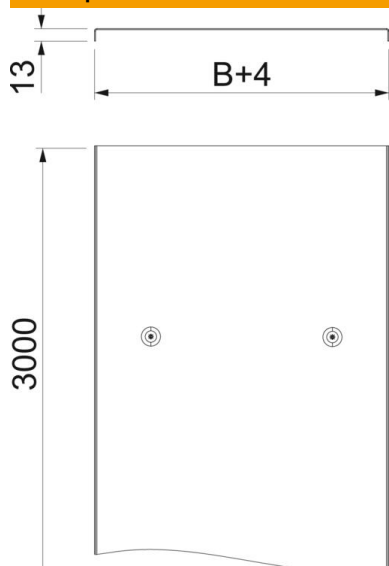

### Основні дані

Артикули	6232402
Тип	WKLD 2020 DD
Позначення 1	Кришка з поворотним фіксатором
Позначення 2	Сис-ма вел. прольотів 200
Виробник	OBO
Розмір	200x3000
Матеріал	Сталь
Покриття	оцинковано цинк/алюміній, оцинковано подвійне занурення
Стандарт поверхні	DIN EN 10346
Мінімальна одиниця продажу VK	3
Одиниця вимірювання	Метр
Маса	188 kg
Одиниця ваги	kg/% шт.

### Розміри

Довжина	3 000 mm
Ширина	200 mm
Висота	200 mm
Товщина	1,5 mm
Розмір B	200 mm
Розмір H	15 mm
Розмір L	3 000 mm