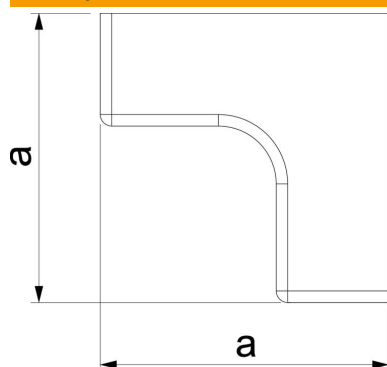

Технічний паспорт

Внутрішній кут кабельного каналу WDK 10020

Артикули: 6154328

Внутрішній кут кабельного каналу WDK.
Аксессуары для коробов выполнены в виде накладных деталей (крышек).

PVC Полівінілхлорид

Основні дані

Артикули	6154328
Тип	WDK H110020RW
Позначення 1	Кришка внутрішнього кута
Виробник	OBO
Розмір	10x20mm
Колір	сніжно-білий; RAL 9010
Матеріал	Полівінілхлорид
Мінімальна одиниця продажу VK	4
Одиниця вимірювання	Шт.
Маса	0,285 kg
Одиниця ваги	кг/% пара

Технічний паспорт

Внутрішній кут кабельного каналу WDK 10020

Артикули: 6154328

Розміри

Довжина	30 mm
Ширина	20 mm
Висота	10 mm
Розмір a	30 mm

Технічні характеристики

Конструкція	Фасонна деталь
Вид кріплення	що фіксується
Збереження функцій	ні
Не містить галогенів	ні
Рівень захисту	IP30
Захисна плівка	ні
IK-код ступеню захисту	IK04
макс. діапазон робочих температур	60 °C
мін. діапазон робочих температур	-5 °C
макс. діапазон кута	90 mm
мін. діапазон кута	90 mm