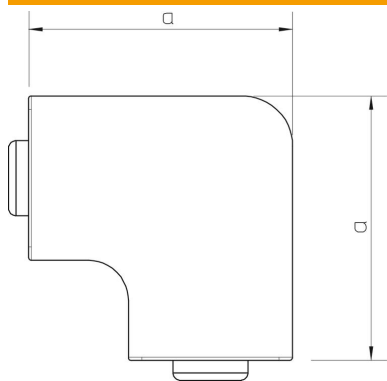

Технічний паспорт

Плоский кут кабельного каналу WDK 60110

Артикули: 6192939

Кришка плоского кута кабельного каналу WDK
Аксессуары для коробов выполнены в виде накладных деталей (крышек).

PVC Полівінілхлорид

Основні дані

Артикули	6192939
Тип	WDK HF60110RW
Позначення 1	Кришка плоского кута
Виробник	OBO
Розмір	60x110mm
Колір	сніжно-білий; RAL 9010
Матеріал	Полівінілхлорид
Мінімальна одиниця продажу VK	2
Одиниця вимірювання	Шт.
Маса	14,273 kg
Одиниця ваги	кг/% пара

Технічний паспорт

Плоский кут кабельного каналу WDK 60110

Артикули: 6192939

Розміри

Довжина	149 mm
Ширина	110 mm
Висота	60 mm
Розмір a	149 mm
Розмір H	110 mm

Технічні характеристики

Конструкція	Фасонна деталь
Вид кріплення	що фіксується
Збереження функцій	ні
для розміру каналу	60 x 110
Не містить галогенів	ні
Глибина каналу	60 mm
Рівень захисту	IP30
Захисна плівка	ні
IK-код ступеню захисту	IK04
макс. діапазон робочих температур	60 °C
мін. діапазон робочих температур	-5 °C
макс. діапазон кута	90 mm
мін. діапазон кута	90 mm