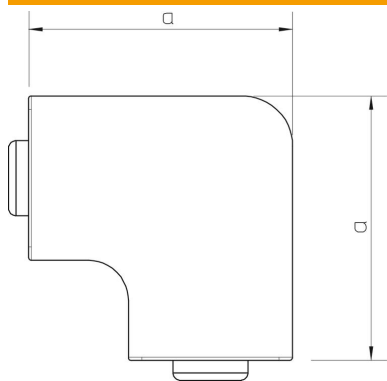

## Плоский кут кабельного каналу WDK 60090

Артикули: 6192920

Кришка плоского кута кабельного каналу WDK  
Аксессуары для коробов выполнены в виде накладных деталей (крышек).

**PVC** Полівінілхлорид

### Основні дані

Артикули	6192920
Тип	WDK HF60090RW
Позначення 1	Кришка плоского кута
Виробник	OBO
Розмір	60x90mm
Колір	сніжно-білий; RAL 9010
Матеріал	Полівінілхлорид
Мінімальна одиниця продажу VK	2
Одиниця вимірювання	Шт.
Маса	11,454 kg
Одиниця ваги	кг/% пара

## Розміри

Довжина	129 mm
Ширина	94 mm
Висота	60 mm
Розмір a	129 mm
Розмір H	90 mm