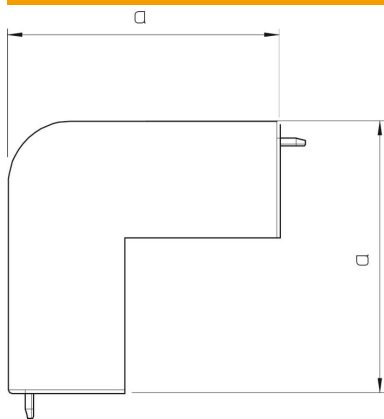

Технічний паспорт

Зовнішній кут кабельного каналу WDK 60150

Артикули: 6192351

Кришка зовнішнього кута для WDK каналів.
Аксессуары для коробов выполнены в виде накладных деталей (крышек).

PVC Полівінілхлорид

Основні дані

Артикули	6192351
Тип	WDK HA60150RW
Позначення 1	Кришка зовнішнього кута
Виробник	OBO
Розмір	60x150mm
Колір	сніжно-білий; RAL 9010
Матеріал	Полівінілхлорид
Мінімальна одиниця продажу VK	2
Одиниця вимірювання	Шт.
Маса	17,452 kg
Одиниця ваги	кг/% пара

Технічний паспорт

Зовнішній кут кабельного каналу WDK 60150

Артикули: 6192351

Розміри

Довжина	100 mm
Ширина	150 mm
Висота	60 mm
Розмір a	100 mm
Розмір H	150 mm

Технічні характеристики

Конструкція	Фасонна деталь
Вид кріплення	що фіксується
Збереження функцій	ні
для розміру каналу	60 x 150
Не містить галогенів	ні
Глибина каналу	60 mm
Рівень захисту	IP30
Захисна плівка	ні
ІК-код ступеню захисту	IK04
самозагасаючий	так
макс. діапазон робочих температур	60 °C
мін. діапазон робочих температур	-5 °C
макс. діапазон кута	90 mm
мін. діапазон кута	90 mm