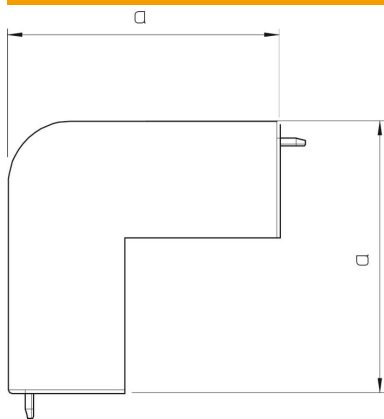

Технічний паспорт

Зовнішній кут кабельного каналу WDK 60090

Артикули: 6192327

Кришка зовнішнього кута для WDK каналів.
Аксессуары для коробов выполнены в виде накладных деталей (крышек).

PVC Полівінілхлорид

Основні дані

Артикули	6192327
Тип	WDK HA60090RW
Позначення 1	Кришка зовнішнього кута
Виробник	OBO
Розмір	60x90mm
Колір	сніжно-білий; RAL 9010
Матеріал	Полівінілхлорид
Мінімальна одиниця продажу VK	2
Одиниця вимірювання	Шт.
Маса	10,965 kg
Одиниця ваги	кг/% пара

Технічний паспорт

Зовнішній кут кабельного каналу WDK 60090

Артикули: 6192327

Розміри

Довжина	100 mm
Ширина	90 mm
Висота	60 mm
Розмір a	100 mm
Розмір H	90 mm

Технічні характеристики

Конструкція	Фасонна деталь
Вид кріплення	що фіксується
Збереження функцій для розміру каналу	ні
Не містить галогенів	ні
Глибина каналу	60 mm
Рівень захисту	IP30
Захисна плівка	ні
ІК-код ступеню захисту	IK04
самозагасаючий	так
макс. діапазон робочих температур	60 °C
мін. діапазон робочих температур	-5 °C
макс. діапазон кута	90 mm
мін. діапазон кута	90 mm