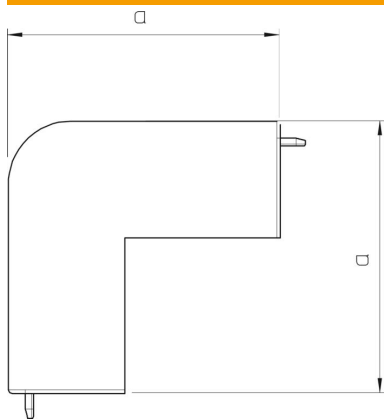

## Зовнішній кут кабельного каналу WDK 15030

Артикули: 6192149

Кришка зовнішнього кута для WDK каналів.  
Аксессуары для коробов выполнены в виде накладных деталей (крышек).

PVC Полівінілхлорид

### Основні дані

Артикули	6192149
Тип	WDK HA15030RW
Позначення 1	Кришка зовнішнього кута
Виробник	OBO
Розмір	15x30mm
Колір	сніжно-білий; RAL 9010
Матеріал	Полівінілхлорид
Мінімальна одиниця продажу VK	4
Одиниця вимірювання	Шт.
Маса	1,114 kg
Одиниця ваги	кг/% пара

### Розміри

Довжина	43,7 mm
Ширина	30 mm
Висота	17,5 mm
Розмір a	38,5 mm
Розмір H	30 mm