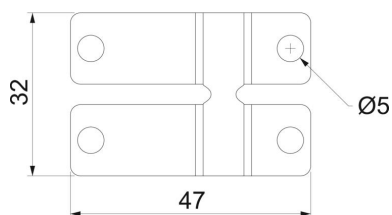

гарячецинкований

Основні дані

Артикули	6017160
Тип	WB GR FT
Позначення 1	Настінний та централ. тримач
Позначення 2	для кабельного лотка
Виробник	OBO
Розмір	47x32x9
Матеріал	Сталь
Покриття	гарячецинкований
Стандарт поверхні	DIN EN ISO 1461
Мінімальна одиниця продажу VK	20
Одиниця вимірювання	Шт.
Маса	2,54 kg
Одиниця ваги	кг/% пара

Технічний паспорт

Настінне та підлогове кріплення FT

Артикули: 6017160

Розміри

Габаритний розмір

47x32x9

Технічні характеристики

Конструкція	для товщини дроту 3,9 мм
Збереження функцій	ні
Підходить для дротяного лотка	так
Підходить для кабельростру	ні
Підходить для кабельного лотка	ні
Діаметр отвору	5 mm
З аксесуарами для гвинтів	ні
Нержавіюча сталь, протравлена	ні