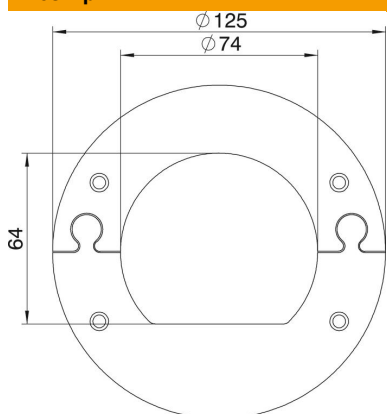

## Стельова рамка для ISSRM45

Артикули: 6290264

Стельова рамка для обрамлення вводу сервісної стійки в фальш-стелю, типу ISSRM45.

St Сталь

### Основні дані

Артикули	6290264
Тип	WAGRM45
Позначення 1	Накладка стику для інсталяцій.
Позначення 2	закритий
Виробник	OBO
Розмір	125x2
Колір	сніжно-білий; RAL 9010
Матеріал	Сталь
Мінімальна одиниця продажу VK	1
Одиниця вимірювання	Шт.
Маса	12,9 kg
Одиниця ваги	kg/% пара

### Розміри

Довжина	125 mm
Ширина	125 mm
Висота	2 mm