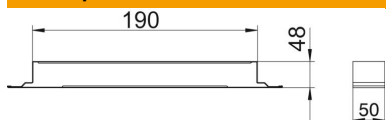

Технічний паспорт

З'єднувальний елемент, висота 48 мм

Артикули: 7400964

З'єднувач для монтажу підлогових каналів покритих стяжкою.

St Сталь

FS оцинковано пачкою

Основні дані

Артикули	7400964
Позначення 1	З'єднувач
Позначення 2	підлогового короба
Виробник	OBO
Розмір	50x190x48
Матеріал	Сталь
Покриття	оцинковано методом Сендзіміра
Стандарт поверхні	DIN EN 10346
Мінімальна одиниця продажу VK	1
Одиниця вимірювання	Шт.
Маса	26,6 kg
Одиниця ваги	кг/% пара

Розміри

Ширина	190 mm
Висота	48 mm
Розмір a	190 mm
Розмір h	48 mm

Технічний паспорт

З'єднувальний елемент, висота 48 мм

Артикули: 7400964

Технічні характеристики

Конструкція	Ремінь
Основа для стійки	так
Можливість встановлення ущільнювача	ні
Підходить для компенсатора	так
Мін. висота каналів	48 mm
Із системою зрівнювання потенціалу	так