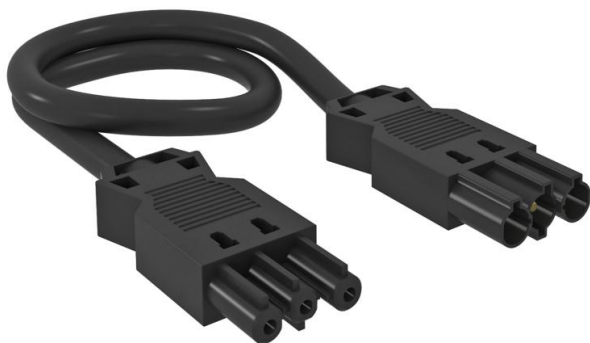

# Технічний паспорт

З'єднувальний кабель 3x 2,5 мм<sup>2</sup>, довжина кабелю 1 м,  
чорний, ПВХ

Артикули: 6108150

З'єднувальний кабель 3 x 2,5 мм<sup>2</sup> зі системою роз'ємів GST18i гніздо - штекер.

## Основні дані

Артикули	6108150
Тип	VL-3Q2.5 1 SW
Позначення 1	Кабель підключення
Позначення 2	Поперечний перетин 3x2,5 мм <sup>2</sup>
Виробник	OBO
Розмір	L1000mm
Колір	чорний
Мінімальна одиниця продажу VK	1
Одиниця вимірювання	Шт.
Маса	18 kg
Одиниця ваги	кг/% пара

## Технічні характеристики

Кількість полюсів	3
Версія, сторінка 1	Розетка
Версія, сторінка 2	Штекер
Не містить галогенів	ні
Довжина проводки	1000 mm
Номинальна напруга	250 V
Номинальний струм	16 A

## Технічні характеристики

Поперечний перетин	2,5 мм <sup>2</sup>
Рівень захисту	IP40