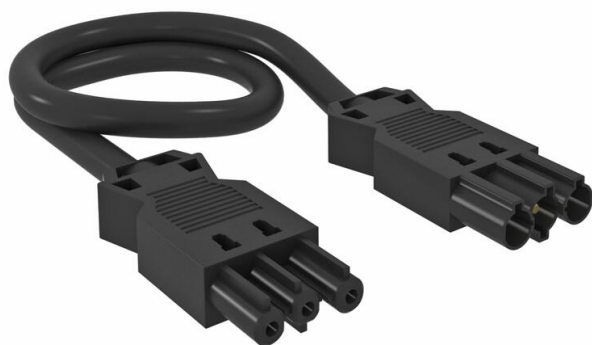

Технічний паспорт

Кабель підключення 3x2,5мм², довжиною 10м, ПВХ,
чорний

Артикули: 6108159

З'єднувальний кабель 3 x 2,5 мм² зі системою роз'ємів GST18i гніздо - штекер.

Основні дані

Артикули	6108159
Тип	VL-3Q2.5 10 SW
Позначення 1	Кабель підключення
Позначення 2	Поперечний перетин 3x2,5 мм ²
Виробник	OBO
Розмір	L10000mm
Колір	чорний
Мінімальна одиниця продажу VK	1
Одиниця вимірювання	Шт.
Маса	180 kg
Одиниця ваги	кг/% пара

Технічні характеристики

Кількість полюсів	3
Версія, сторінка 1	Розетка
Версія, сторінка 2	Штекер
Не містить галогенів	ні
Довжина проводки	10000 mm
Номинальна напруга	250 V
Номинальний струм	16 A

Технічний паспорт

Кабель підключення 3x2,5мм², довжиною 10м, ПВХ,
чорний

Артикули: 6108159

Технічні характеристики

Поперечний перетин	2,5 mm ²
Рівень захисту	IP40