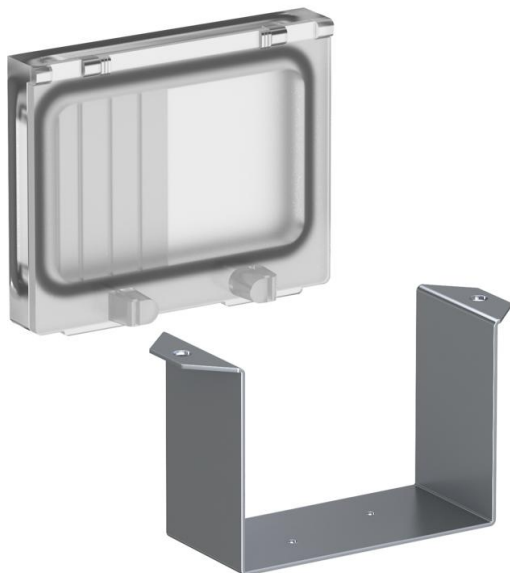

# Технічний паспорт

Захисна конструкція VHF, кришка та монтажний кронштейн

Артикули: 6109850

CE

Покриття та несуча скоба для установки захисних пристроїв, а також автоматичних запобіжників чи захисних вимикачів FI макс. до 4 ТЕ.

Вказівка: використовуйте лише в поєднанні із тримачами VHF-T1 чи VHF-T2.

## Основні дані

Артикули	6109850
Тип	VHF-AE4TE
Позначення 1	Адаптер
Позначення 2	для кріплення модул. пристроїв
Виробник	OBO
Мінімальна одиниця продажу VK	1
Одиниця вимірювання	Шт.
Маса	12,8 kg
Одиниця ваги	кг/% пара