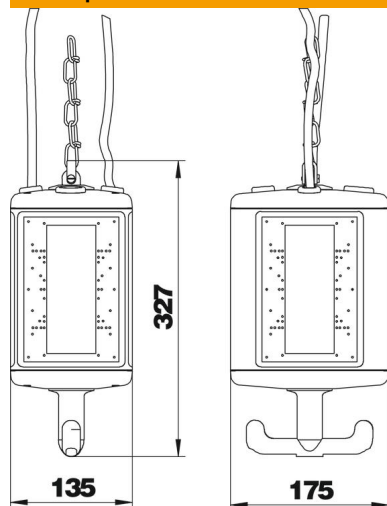

Технічний паспорт

HoverCube VHF-8, порожній корпус

Артикули: 6109822

Порожній корпус із націпним вушком та гаком для встановлення електричних пристроїв, з перегородкою в комплекті. Без накривних пластин. Для енергозабезпечення робочих місць у вологих приміщеннях. Ступінь захисту: IP 44.

РА Поліамід

Основні дані

Артикули	6109822
Тип	VHF-8 LG
Позначення 1	Допоміжний елемент
Позначення 2	IP44, з тримачем, порожній
Виробник	OBO
Розмір	175x135x327
Колір	чорний графіт; RAL 9011
Матеріал	Поліамід
Мінімальна одиниця продажу VK	1
Одиниця вимірювання	Шт.
Маса	105 kg
Одиниця ваги	кг/% пара

Технічний паспорт

HoverCube VHF-8, порожній корпус

Артикули: 6109822

Розміри

Ширина	135 mm
Висота	327 mm

Технічні характеристики

Кількість розеток із заземленням	0
СЄЕ Розетка на 125 А	без
СЄЕ Розетка на 16 А	без
СЄЕ Розетка на 32 А	без
СЄЕ Розетка на 63 А	без
Підведення живлення/ можливість підключення	Прочее
Захисний вимикач FI	без
Оперування	навісний
Виконання для військової галузі	ні
Рівень захисту	IP44
Спеціальні вмонтовані елементи або пусті місця	8
Глибина	175 mm