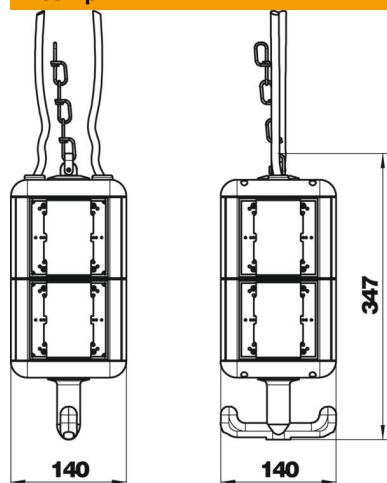

## HoverCube VH-8, порожній корпус

Артикули: 6109821

Порожній корпус із підвісним вушком та гаком, для встановлення 8 електричних пристроїв, із перегородкою в комплекті. Без накривних пластин.

PA Поліамід

### Основні дані

Артикули	6109821
Тип	VH-8 LG
Позначення 1	Підвісний блок
Позначення 2	для встановлення розеток
Виробник	OBO
Розмір	140x140x352
Колір	чорний графіт; RAL 9011
Матеріал	Поліамід
Мінімальна одиниця продажу VK	1
Одиниця вимірювання	Шт.
Маса	88,2 kg
Одиниця ваги	кг/% пара

### Розміри

Ширина	140 mm
Висота	347 mm