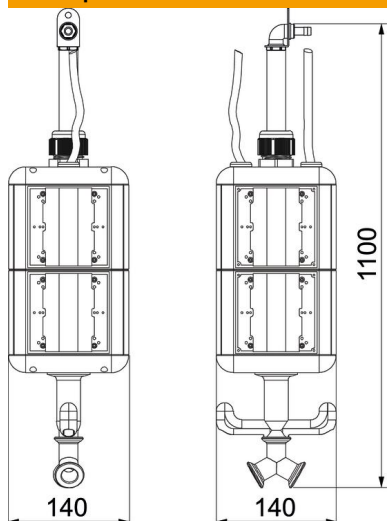

Технічний паспорт

HoverCube VH-8, порожній корпус, із патрубком для стисненого повітря

Артикули: 6109825

Порожній корпус із трубою діаметром 1/2" довжиною 1 м і патрубком для пневматичного шланга 13 x 3,5 мм та 2-ходовим розподільником 1/2". З підвісним вушком та гаком, для встановлення електричних пристроїв, із перегородкою в комплекті. Без накривних пластин.

PA Поліамід

Основні дані

Артикули	6109825
Тип	VH-8L LG
Позначення 1	Підвісний блок
Позначення 2	для встановлення розеток
Виробник	OVO
Розмір	140x140x352
Колір	чорний графіт; RAL 9011
Матеріал	Поліамід
Мінімальна одиниця продажу VK	1
Одиниця вимірювання	Шт.
Маса	300 kg
Одиниця ваги	кг/% пара

Технічний паспорт

HoverCube VH-8, порожній корпус, із патрубком для стисненого повітря

Артикули: 6109825

Розміри

Ширина	140 mm
Висота	1 100 mm

Технічні характеристики

Кількість розеток із заземленням	0
CEE Розетка на 125 A	без
CEE Розетка на 16 A	без
CEE Розетка на 32 A	без
CEE Розетка на 63 A	без
Підведення живлення/ можливість підключення	Прочее
Захисний вимикач FI	без
Оперування	навісний
Виконання для військової галузі	ні
Рівень захисту	IP20
Спеціальні вмонтовані елементи або пусті місця	8
Глибина	140 mm