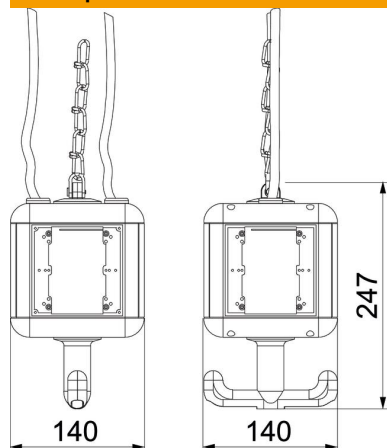

Технічний паспорт

HoverCube VH-4, порожній корпус

Артикули: 6109800

Порожній корпус із підвісним вушком та гаком, для встановлення 4 електричних пристроїв, із перегородкою в комплекті. Без накривних пластин.

PA Поліамід

Основні дані

Артикули	6109800
Тип	VH-4 LG
Позначення 1	Підвісний блок
Позначення 2	для встановлення розеток
Виробник	OBO
Розмір	140x140x252
Колір	чорний графіт; RAL 9011
Матеріал	Поліамід
Мінімальна одиниця продажу VK	1
Одиниця вимірювання	Шт.
Маса	62 kg
Одиниця ваги	кг/% пара

Технічний паспорт

HoverCube VH-4, порожній корпус

Артикули: 6109800

Розміри

Ширина	140 mm
Висота	237 mm

Технічні характеристики

Кількість розеток із заземленням	0
СЄЕ Розетка на 125 А	без
СЄЕ Розетка на 16 А	без
СЄЕ Розетка на 32 А	без
СЄЕ Розетка на 63 А	без
Підведення живлення/ можливість підключення	Прочее
Захисний вимикач FI	без
Оперування	навісний
Виконання для військової галузі	ні
Рівень захисту	IP20
Спеціальні вмонтовані елементи або пусті місця	4
Глибина	140 mm
Кількість розеток із заземленням СЄЕ	0
Кількість підключень до стисненого повітря	0