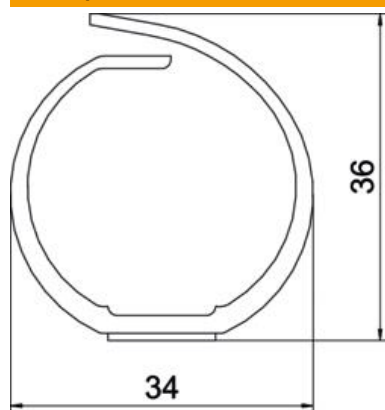

CE

PP Поліпропілен

Основні дані

Артикули	6132607
Тип	VF 30KB rws
Позначення 1	Кабельний організатор
Позначення 2	круглий
Виробник	OVO
Колір	сніжно-білий; RAL 9010
Матеріал	Поліпропілен
Мінімальна одиниця продажу UK	1
Одиниця вимірювання	Шт.
Маса	5 kg
Одиниця ваги	кг/% пара

Технічний паспорт

Гнучкий розподільний канал VF 30

Артикули: 6132607

Розміри

Довжина	500 mm
Ширина	34 mm
Висота	36 mm

Технічні характеристики

Конструкція з боковою стінкою	із прорізом
Вид кріплення	самоклейкий і перфорація підлоги
Гнучкий	так
Не містить галогенів	так
Стійкий до струму витоку	так
З кришкою	ні
Корисний перетин	8,1 cm ²
Відстань між пазами	13 mm
Ширина паза	8 mm
самозагасаючий	так
макс. діапазон робочих температур	60 °C
мін. діапазон робочих температур	-5 °C