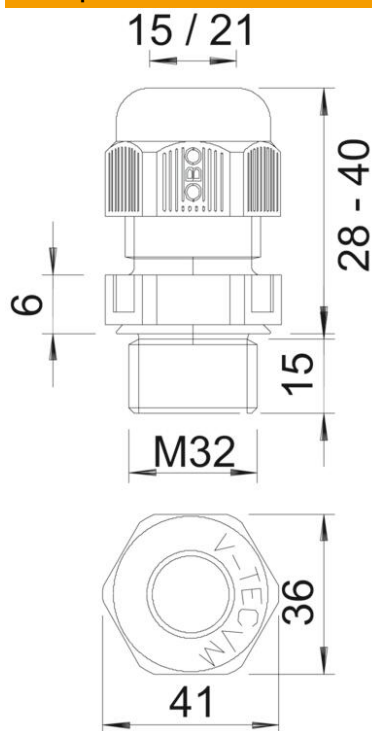

Технічний паспорт

Кабельний сальник, довга метрична нарізь, чорний

Артикули: 2022972

Кабельне гвинтове з'єднання з метричним з'єднувальним різьбленням у вигляді накидної гайки для кабельних коробок розгалуження, шаф, розподільних коробок у приватному та промисловому секторі. З розвантаженням натягу та інтегрованою ущільнювальною кромкою, випробувано відповідно до DIN EN 62444. Клас захисту IP68. Можна використовувати за температури від -20°C до +65°C.

PA Поліамід

Основні дані

Артикули	2022972
Тип	V-TEC VM L32 SW
Позначення 1	Кабельний ввід
Позначення 2	метричний
Виробник	OBO
Розмір	M32
Колір	чорний
Матеріал	Поліамід
Мінімальна одиниця продажу VK	20
Одиниця вимірювання	Шт.
Маса	2,047 kg
Одиниця ваги	кг/% пара

Технічний паспорт

Кабельний сальник, довга метрична нарізь, чорний

Артикули: 2022972

Розміри

Розмір e	41 mm
Розмір L, макс.	40 mm
Розмір L, мін.	28 mm
Розмір L1	15 mm
Розмір L2	6 mm

Технічні характеристики

Технічний паспорт

Кабельний сальник, довга метрична нарізь, чорний

Артикули: 2022972

Технічні характеристики

Категорія зменшення розтягування	A
Універсальний ущільнювач	ні
З контргайкою	ні
Ударовідпорний	ні
Ключова ширина	36
Рівень захисту	IP68
Розмір кута шестикутника	41 mm
Роз'ємне болтове з'єднання	ні
макс. діапазон робочих температур	65 °C
мін. діапазон робочих температур	-20 °C
Здатність до зменшення розтягувального зусилля	так