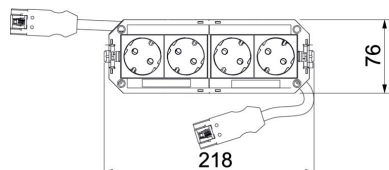

### Основні дані

Артикули	7404616
Позначення 1	Супорт
Позначення 2	для дротяного лотка
Виробник	OBO
Розмір	208x76x45
Матеріал	Поліамід
Мінімальна одиниця продажу VK	1
Одиниця вимірювання	Шт.
Маса	46,1 kg
Одиниця ваги	кг/% пара

## Розміри

Довжина	218 mm
Ширина	76 mm
Висота	60 mm

## Технічні характеристики

Кабель підключення, без галогенів	так
Кількість пристроїв, які можна встановити	4
Конструкція	2-х постовий, чисто-білий/2-х постовий, помаранчевий
Довжина проводки	300 mm
Поперечний перетин лінії	2,5 mm <sup>2</sup>
Штекерна система	WINSTA® MIDI
Система штепсельних роз'ємів, спеціальний тип	так
Ланцюг	2
Довжина системи	208 mm
Захист від перенапруг	ні