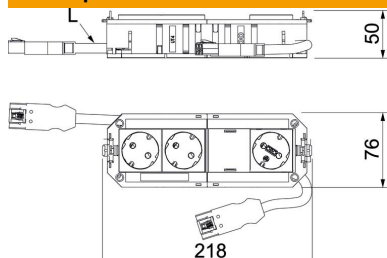

### Основні дані

Артикули	7404623
Позначення 1	Супорт
Позначення 2	для дротяного лотка
Виробник	OBO
Розмір	208x76x45
Матеріал	Поліамід
Мінімальна одиниця продажу VK	1
Одиниця вимірювання	Шт.
Маса	43,8 kg
Одиниця ваги	кг/% пара

## Розміри

Довжина	218 mm
Ширина	76 mm
Висота	60 mm

## Технічні характеристики

Кабель підключення, без галогенів	так
Кількість пристроїв, які можна встановити	4
Конструкція	2-х постовий, помаранчевий/1-х постовий, м'ятно-зелений
Довжина проводки	300 mm
Поперечний перетин лінії	2,5 mm <sup>2</sup>
Штекерна система	WINSTA® MIDI
Система штепсельних роз'ємів, спеціальний тип	так
Ланцюг	2
Довжина системи	208 mm
Захист від перенапруг	ні