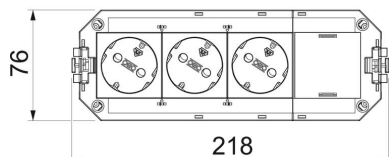

## UTC4 з трьохпостовою електричною розеткою

Артикули: 7404680

Готовий до підключення універсальний розетковий супорт UTC4, має три попередньо встановлені розетки із захисними контактами 33 °, 16 A та заглушку для подальшого встановлення однопостового пристрою серії Modul 45 або Modul 45connect. Підходить для підключення кабелів VL та розеткових люків номінальним розміром R7, R9 та 9.

### Основні дані

Артикули	7404680
Позначення 1	Супорт
Позначення 2	для дротяного лотка
Виробник	OBO
Розмір	208x76x45
Мінімальна одиниця продажу VK	1
Одиниця вимірювання	Шт.
Маса	21,96 kg
Одиниця ваги	кг/% пара

## Розміри

Довжина	208 mm
Ширина	76 mm
Висота	56 mm

## Технічні характеристики

Кількість підключень	1
Кількість пристроїв, які можна встановити	4
Конструкція	3-х постова, чисто-білий
Довжина проводки	0 mm
Поперечний перетин лінії	2,5 mm <sup>2</sup>
Комбінація розеток	Трьохсторонній
Штекерна система	GST18
Система штепсельних роз'ємів, спеціальний тип	так
Ланцюг	1
Довжина системи	208 mm
Захист від перенапруг	ні