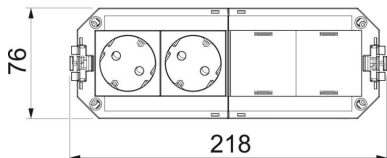

Технічний паспорт

UTC4 з двохпостовою електричною розеткою,
помаранчева

Артикули: 7404670

Готовий до підключення універсальний супорт UTC4 має дві попередньо встановлені розетки із захисними контактами 33°, 16 А, та дві заглушки для подальшої установки двох установочних пристроїв серій Modul 45 або Modul 45connect. Підходить для підключення кабелів VL та розеткових люків номінальним розміром R7, R9 та 9.

Основні дані

Артикули	7404670
Позначення 1	Супорт
Позначення 2	для дротяного лотка
Виробник	OBO
Розмір	208x76x45
Мінімальна одиниця продажу VK	1
Одиниця вимірювання	Шт.
Маса	18,46 kg
Одиниця ваги	кг/% пара

Технічний паспорт

UTC4 з двохпостовою електричною розеткою,
помаранчева

Артикули: 7404670

Розміри

Довжина	218 mm
Ширина	76 mm
Висота	60 mm

Технічні характеристики

Кількість підключень	1
Кількість пристроїв, які можна встановити	4
Конструкція	Подвійна, помаранчева
Довжина проводки	0 mm
Поперечний перетин лінії	2,5 mm ²
Довжина кабелю живлення	0 m
Комбінація розеток	Двосторонній
Штекерна система	GST18
Система штепсельних роз'ємів, спеціальний тип	так
Ланцюг	1
Довжина системи	208 mm
Захист від перенапруг	ні