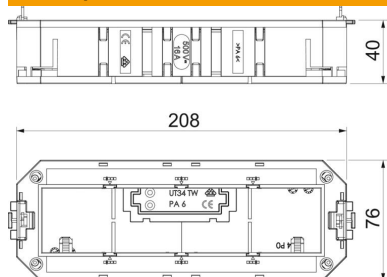

Технічний паспорт

Розетковий супорт UT4 з рамкою для пристроїв Modul 45®, довжина 208 мм
Артикули: 7408727

Розетковий супорт з двома фіксаторами кабелів, монтажними перемичками, перегородкою та рамкою UT4 P4 для встановлення 4 пристроїв Modul 45. Монтаж в розеткові люки номінальних розмірів R7, R9 та 9.
Розетковий супорт з двома фіксаторами кабелів, монтажними перемичками, перегородкою та рамкою UT4 P4 для установки 4 пристроїв Modul 45 в ОКВ ІТ.

PA Поліамід

Основні дані

Артикули	7408727
Позначення 1	Універсальний супорт
Позначення 2	для дротяного лотка
Виробник	OBO
Розмір	208x76x40
Колір	чорний графіт; RAL 9011
Матеріал	Поліамід
Мінімальна одиниця продажу UK	1
Одиниця вимірювання	Шт.
Маса	13,5 kg
Одиниця ваги	кг/% пара

Технічний паспорт

Розетковий супорт UT4 з рамкою для пристроїв Modul 45®, довжина 208 мм
Артикули: 7408727

Розміри

Довжина	208 mm
Ширина	76 mm
Висота	40 mm

Технічні характеристики

Кількість пристроїв, які можна встановити	4
Кількість введень	4
Кількість пристроїв зайняття напруження	2
Конструкція	Форма розетки
Монтажна техніка	Крок растра M45