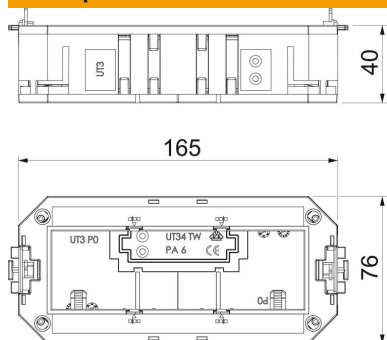

Технічний паспорт

Розетковий супорт UT3, з рамкою для пристроїв Modul 45®, довжина 165 мм
Артикули: 7408723

Розетковий супорт з двома фіксаторами кабелів, монтажними перемичками, перегородкою та рамкою UT3 P3 для встановлення 3 пристроїв Modul 45. Монтаж в розеткові люки номінальних розмірів 2, R4, 4 та R7.

PA Поліамід

Основні дані

Артикули	7408723
Позначення 1	Універсальний супорт
Позначення 2	для дротяного лотка
Виробник	OBO
Розмір	165x76x40
Колір	чорний графіт; RAL 9011
Матеріал	Поліамід
Мінімальна одиниця продажу UK	1
Одиниця вимірювання	Шт.
Маса	10,6 kg
Одиниця ваги	кг/% пара

Технічний паспорт

Розетковий супорт UT3, з рамкою для пристроїв Modul 45®, довжина 165 мм
Артикули: 7408723

Розміри

Довжина	165 mm
Ширина	76 mm
Висота	40 mm

Технічні характеристики

Кількість пристроїв, які можна встановити	3
Кількість введень	4
Кількість пристроїв заняття напруження	2
Конструкція	Форма розетки
Монтажна техніка	Крок раstra M45