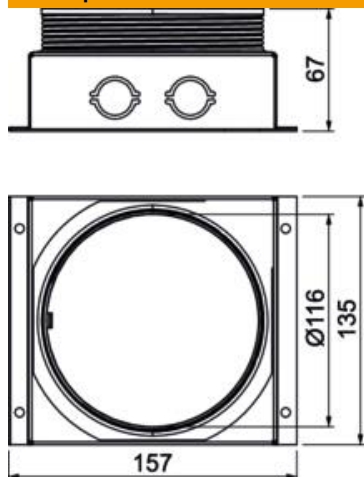

## Основні дані

Артикули	7408558
Позначення 1	Монтажна коробка
Позначення 2	для дротяного лотка
Виробник	OBO
Розмір	135x157x70
Матеріал	Сталь
Покриття	оцинковано методом Сендзіміра
Стандарт поверхні	DIN EN 10346
Мінімальна одиниця продажу VK	1
Одиниця вимірювання	Шт.
Маса	77,2 kg
Одиниця ваги	кг/% пара

## Розміри