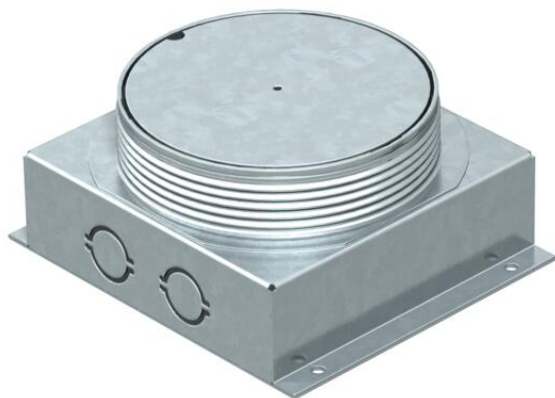

# Технічний паспорт

Монтажна коробка для встановлення розеткового люка GESRM2.

Артикули: 7408558

Монтажна коробка для встановлення розеткового люка GESRM2. 3 2 x 2 отворами для монтажу труб M20 або Pg16.

CE

St Сталь

FS оцинковано пачкою

## Основні дані

Артикули	7408558
Позначення 1	Монтажна коробка
Позначення 2	для дротяного лотка
Виробник	OBO
Розмір	135x157x70
Матеріал	Сталь
Покриття	оцинковано методом Сендзіміра
Стандарт поверхні	DIN EN 10346
Мінімальна одиниця продажу VK	1
Одиниця вимірювання	Шт.
Маса	77,2 kg
Одиниця ваги	кг/% пара

# Технічний паспорт

Монтажна коробка для встановлення розеткового люка  
GESRM2.

Артикули: 7408558